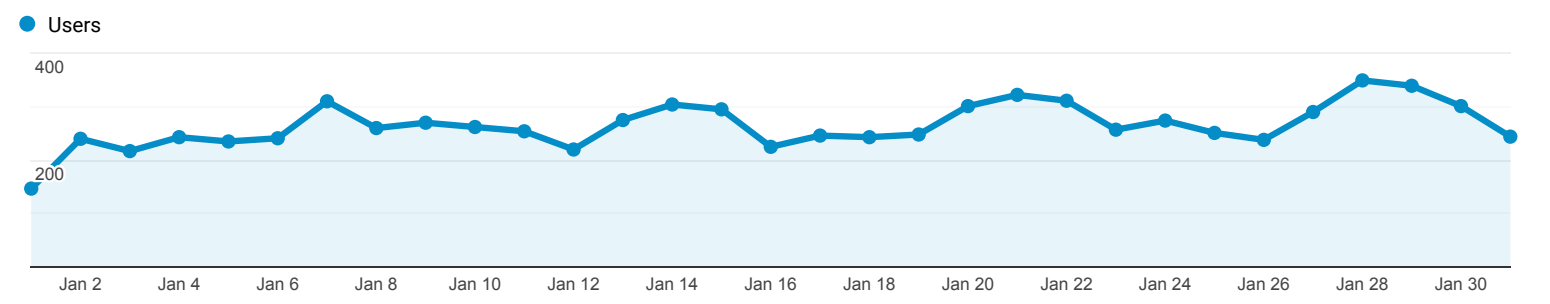

### Audience Overview

Jan 1, 2019 - Jan 31, 2019

All Users  
100.00% Users

Overview

Users  
**6,991**

New Users  
**6,451**

Sessions  
**9,042**

Number of Sessions per User  
**1.29**

Pageviews  
**20,418**

Pages / Session  
**2.26**

Avg. Session Duration  
**00:02:40**

Bounce Rate  
**64.51%**

■ New Visitor ■ Returning Visitor

Language	Users	% Users
1. hr-hr	3,454	48.94%
2. hr	1,872	26.53%
3. en-us	958	13.58%
4. en-gb	177	2.51%
5. de-de	168	2.38%
6. de	96	1.36%
7. sl-si	61	0.86%
8. de-ch	57	0.81%
9. de-at	42	0.60%
10. sl	24	0.34%