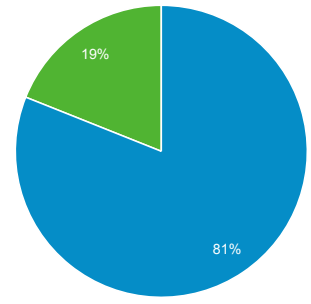

### Audience Overview

Jan 1, 2019 - Jan 31, 2019

All Users  
100.00% Users

Overview

Users  
**6,991**

New Users  
**6,451**

Sessions  
**9,042**

Number of Sessions per User  
**1.29**

Pageviews  
**20,418**

Pages / Session  
**2.26**

Avg. Session Duration  
**00:02:40**

Bounce Rate  
**64.51%**

■ New Visitor ■ Returning Visitor

Language	Users	% Users
1. hr-hr	3,454	48.94%
2. hr	1,872	26.53%
3. en-us	958	13.58%
4. en-gb	177	2.51%
5. de-de	168	2.38%
6. de	96	1.36%
7. sl-si	61	0.86%
8. de-ch	57	0.81%
9. de-at	42	0.60%
10. sl	24	0.34%