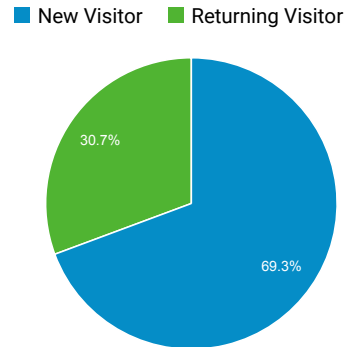

# Audience Overview

All Users  
100.00% Sessions

## Overview

Sessions <b>25,211</b>	Users <b>19,565</b>	Pageviews <b>54,787</b>
Pages / Session <b>2.17</b>	Avg. Session Duration <b>00:02:31</b>	Bounce Rate <b>66.90%</b>
% New Sessions <b>69.27%</b>		