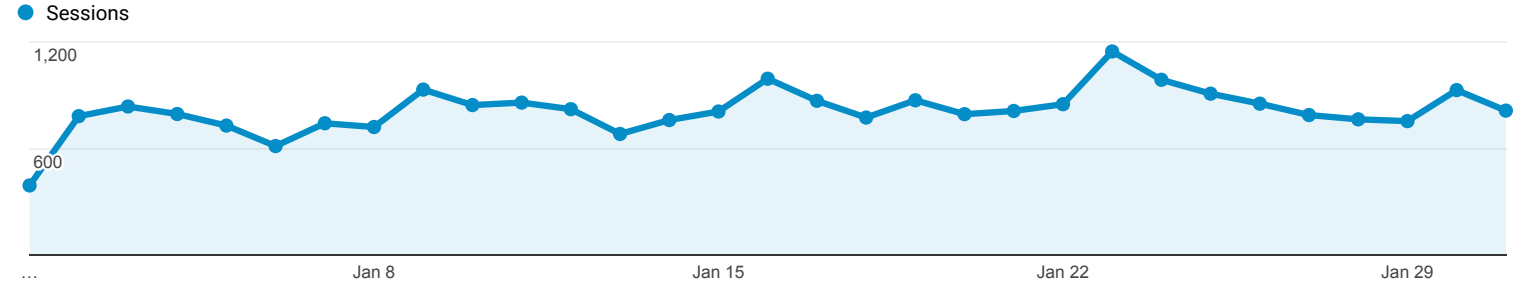

# Audience Overview

All Users  
100.00% Sessions

## Overview

Sessions <b>25,211</b>	Users <b>19,565</b>	Pageviews <b>54,787</b>
Pages / Session <b>2.17</b>	Avg. Session Duration <b>00:02:31</b>	Bounce Rate <b>66.90%</b>
% New Sessions <b>69.27%</b>		